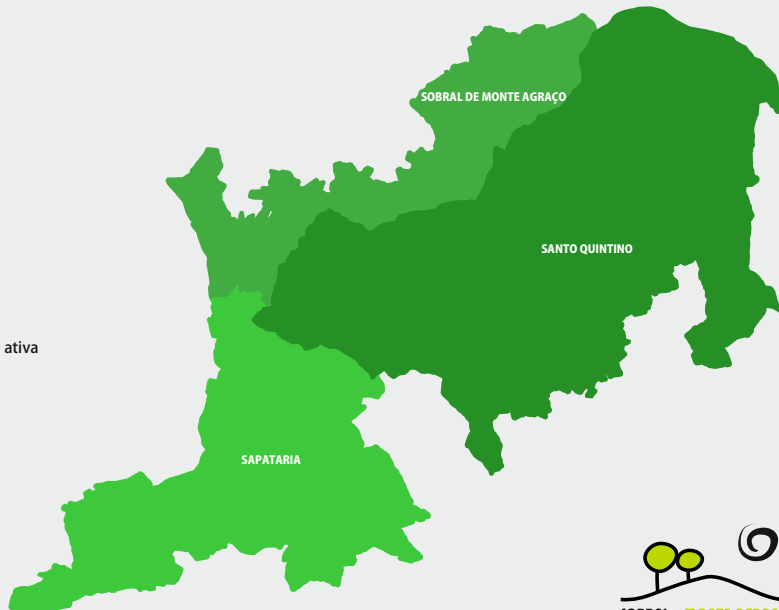

NOVO CORONAVÍRUS COVID-19

SITUAÇÃO EPIDEMIOLÓGICA SOBRAL DE MONTE AGRAÇO

22.04.2020

0 CASOS CONFIRMADOS

16 pessoas contactadas na investigação dos casos COVID-19

15 pessoas com alta de vigilância

1 pessoas em isolamento com vigilância ativa

dados até dia 21 de abril de 2020