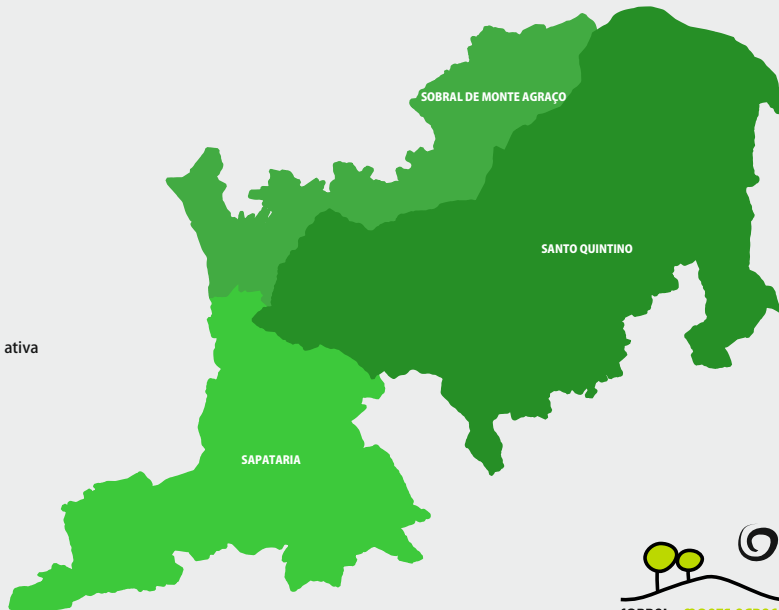

NOVO CORONAVÍRUS COVID-19

SITUAÇÃO EPIDEMIOLÓGICA SOBRAL DE MONTE AGRAÇO

20.04.2020

0 CASOS CONFIRMADOS

16 pessoas contactadas na investigação dos casos COVID-19

15 pessoas com alta de vigilância

1 pessoas em isolamento com vigilância ativa

dados até dia 19 de abril de 2020